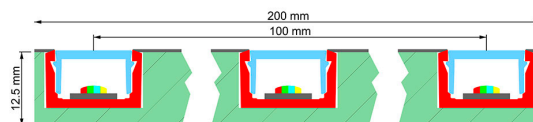

GIPSPLATE 3 SPOR

Gipsplate med innfelt LED-profil. For innsparkling i tak og vegger

Art.nr.	PE1220
Ytre mål:	2000 x 200 mm
Materiale:	Gips/Alu

21.09.2024
Med forbehold om endringer og trykkfeil.