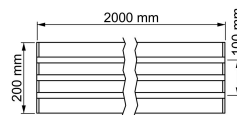

GIPSPLATE 3 SPOR

Gipsplate med innfelt LED-profil. For innsparkling i tak og vegger

Art.nr.	PE1220
Ytre mål:	2000 x 200 mm
Materiale:	Gips/Alu

21.09.2024
Med forbehold om endringer og trykkfeil.