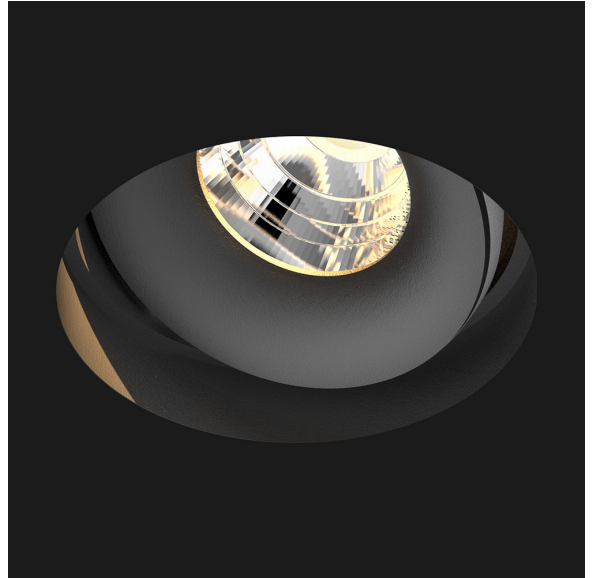

TITAN TRIMLESS

Sømløs innfelt downlight. Dette er en serie av høy kvalitet, laget av førsteklasses aluminium. Flott og eksklusivt design og stor lysmengde.

Art.nr.

VM-TITAN-TRIM

21.09.2024

Med forbehold om endringer og trykkfeil.