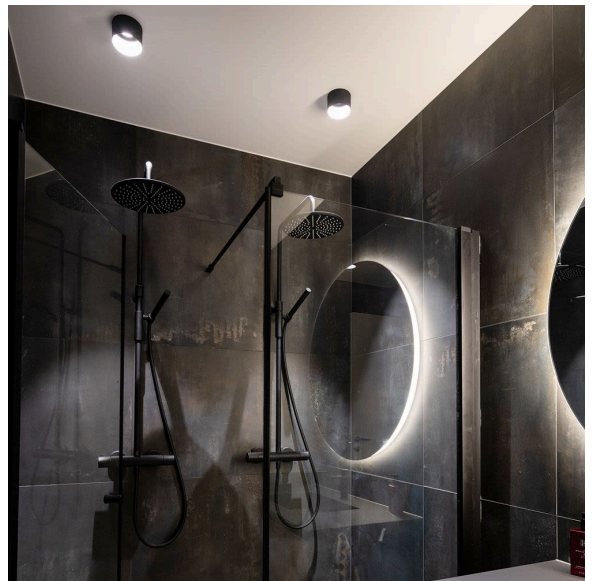

ONE SOFT DEKOR RUND SORT

Dekoring for SLC One Soft downlight. Bygger 6 cm ned og gjør at downlighten får et designmessig preg og hindrer i enda større grad blending. Høyde: 60mm.

Art.nr.	SL1129
Produktnavn:	ONE SOFT DECOR ROUND BL
Mål:	Ø:93,5 x H:60 mm
Vekt:	0,135 kg
Farge:	Sort RAL 9005
Materiale:	Aluminium